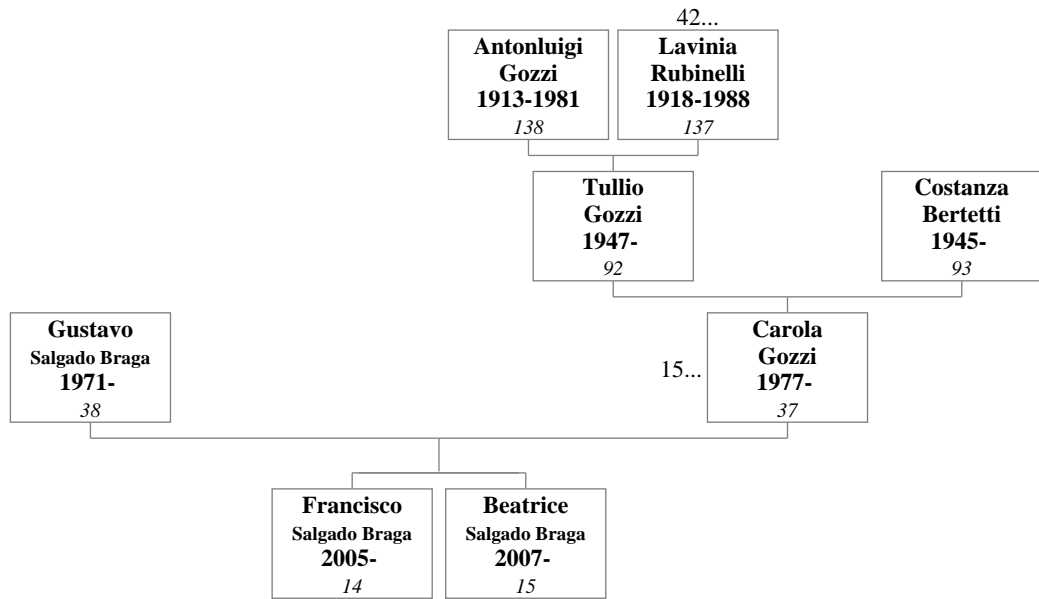

9. Gustavo Salgado Braga e Carola Gozzi